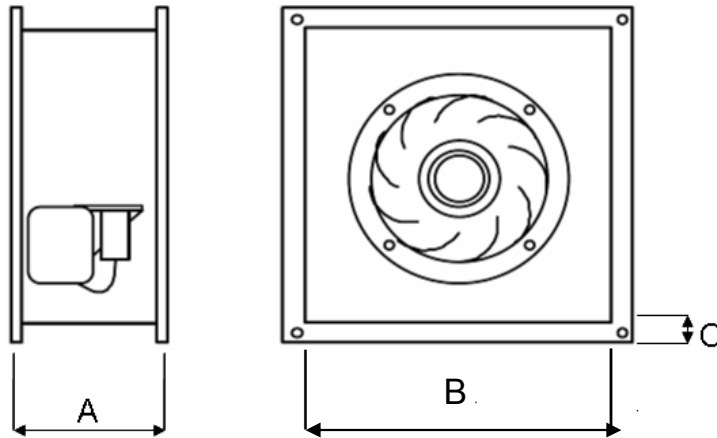

DKHR355-4 D Backward Curve In-Line Fan

		Art.-No. : A00-35540 / A10-35540	
U	400V (50Hz)	$\Delta p_{fa \text{ min}}$	– Pa
P ₁	0.27 kW	ΔI	– %
I _N	0.55 A	I _A / I _N	2.7
n	1310 min ⁻¹		IP54
C _{400V}	– μF		01.006
t _R	60 °C		19 kg

DKHR355-4 D Backward Curve In-Line Fan

A	B	C	Amps	Controller
500	500	20	0.55	RTD3.0

01.006