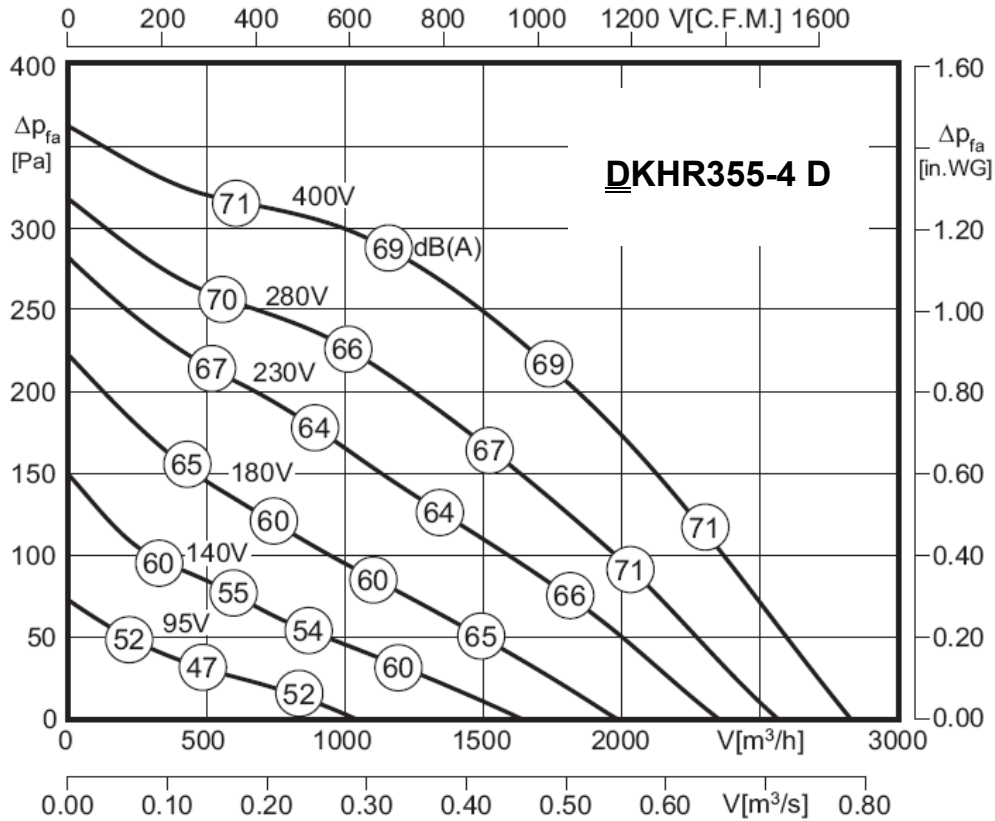

DKHR355-4 D Backward Curve In-Line Fan

		Art.-No. : A00-35540 / A10-35540	
U	400V (50Hz)	$\Delta p_{fa \text{ min}}$	– Pa
P ₁	0.27 kW	ΔI	– %
I _N	0.55 A	I _A / I _N	2.7
n	1310 min ⁻¹		IP54
C _{400V}	– μF		01.006
t _R	60 °C		19 kg

DKHR355-4 D Backward Curve In-Line Fan

A	B	C	Amps	Controller
500	500	20	0.55	RTD3.0

01.006