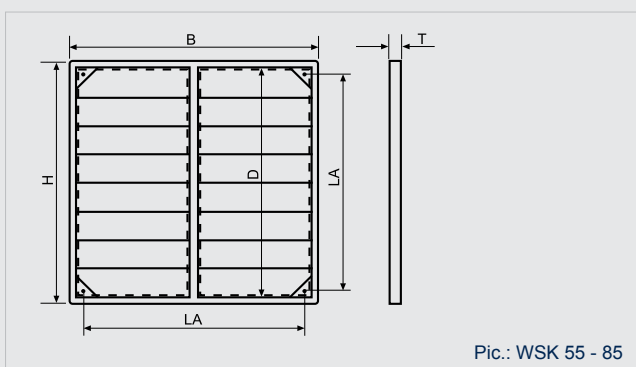

Pic.: WSK 10 / WSK S 16

Pic.: WSK 55 - 85